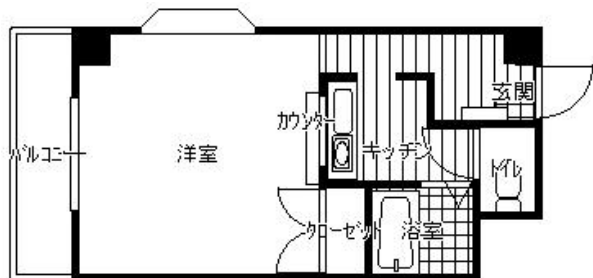

魅力のカウンターキッチン!!

物件種目	賃貸マンション		
物件名	エミネンス藤		
間取り	1K (洋室8帖)		
賃料	35,000円		
敷金	敷金0ヶ月・礼金1カ月		
物件所在地	福岡市東区郷口町15-15		
	募集区画: 下記参照		
交通	鹿児島本線 箱崎駅 徒歩7分		
建	構造・規模	RC造 6階建	
	使用面積	25.2㎡	
築年月	1992年2月	契約年月	2年
共益費	込	水町費	3,000円
駐車場	近隣 6,500円～		
現況	空	入居日	即
各戸設備	給・シャ・バル・フロー		
	AC・AL・EV・B/T別		
備考	空室: 201号・202号・203号		
	503号・605号		
	お気軽にお問い合わせ下さい		