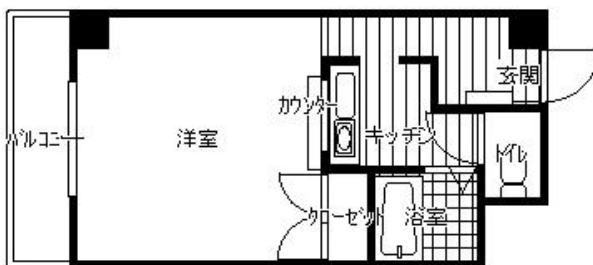

魅力のカウンターキッチン!!

物件種目	賃貸マンション		
物件名	エミネンス藤		
間取り	1K (洋室8帖)		
賃料	35,000円		
敷金	敷金0ヶ月・礼金1カ月		
物件所在地	福岡市東区郷口町15-15		
	募集区画: 下記参照		
交通	鹿児島本線 箱崎駅 徒歩7分		
建	構造・規模	RC造 6階建	
	使用面積	25.2㎡	
築年月	1992年2月	契約年月	2年
共益費	込	水町費	3,000円
駐車場	近隣 6,500円～		
現況	空	入居日	即
各戸設備	給・シャ・バル・フロー		
	AC・AL・EV・B/T別		
備考	空室: 201号・202号・203号		
	503号・605号		
	お気軽にお問い合わせ下さい		