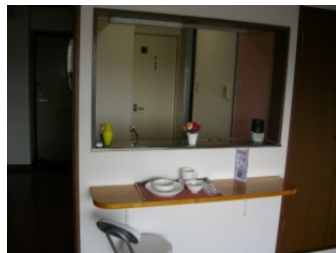

魅力のカウンターキッチン!!

物件種目	賃貸マンション		
物件名	エミネンス藤		
間取り	1K (洋室8帖)		
賃料	35,000円		
敷金	敷金0ヶ月・礼金1カ月		
物件所在地	福岡市東区郷口町15-15		
	募集区画: 下記参照		
交通	鹿児島本線 箱崎駅 徒歩7分		
建	構造・規模	RC造 6階建	
	使用面積	25.2㎡	
築年月	1992年2月	契約年月	2年
共益費	込	水町費	3,000円
駐車場	近隣 6,500円～		
現況	空	入居日	即
各戸設備	給・シャ・バル・フロー		
	AC・AL・EV・B/T別		
備考	空室: 201号・202号・203号		
	503号・605号		
	お気軽にお問い合わせ下さい		