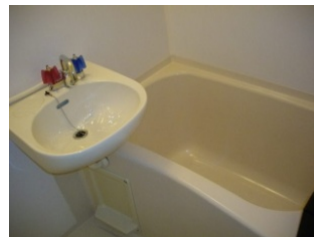

魅力のカウンターキッチン!!

物件種目	賃貸マンション		
物件名	エミネンス藤		
間取り	1K (洋室8帖)		
賃料	35,000円		
敷金	敷金0ヶ月・礼金1カ月		
物件所在地	福岡市東区郷口町15-15		
	募集区画: 下記参照		
交通	鹿児島本線 箱崎駅 徒歩7分		
建	構造・規模	RC造 6階建	
	使用面積	25.2㎡	
築年月	1992年2月	契約年月	2年
共益費	込	水町費	3,000円
駐車場	近隣 6,500円～		
現況	空	入居日	即
各戸設備	給・シャ・バル・フロー		
	AC・AL・EV・B/T別		
備考	空室: 201号・202号・203号		
	503号・605号		
	お気軽にお問い合わせ下さい		